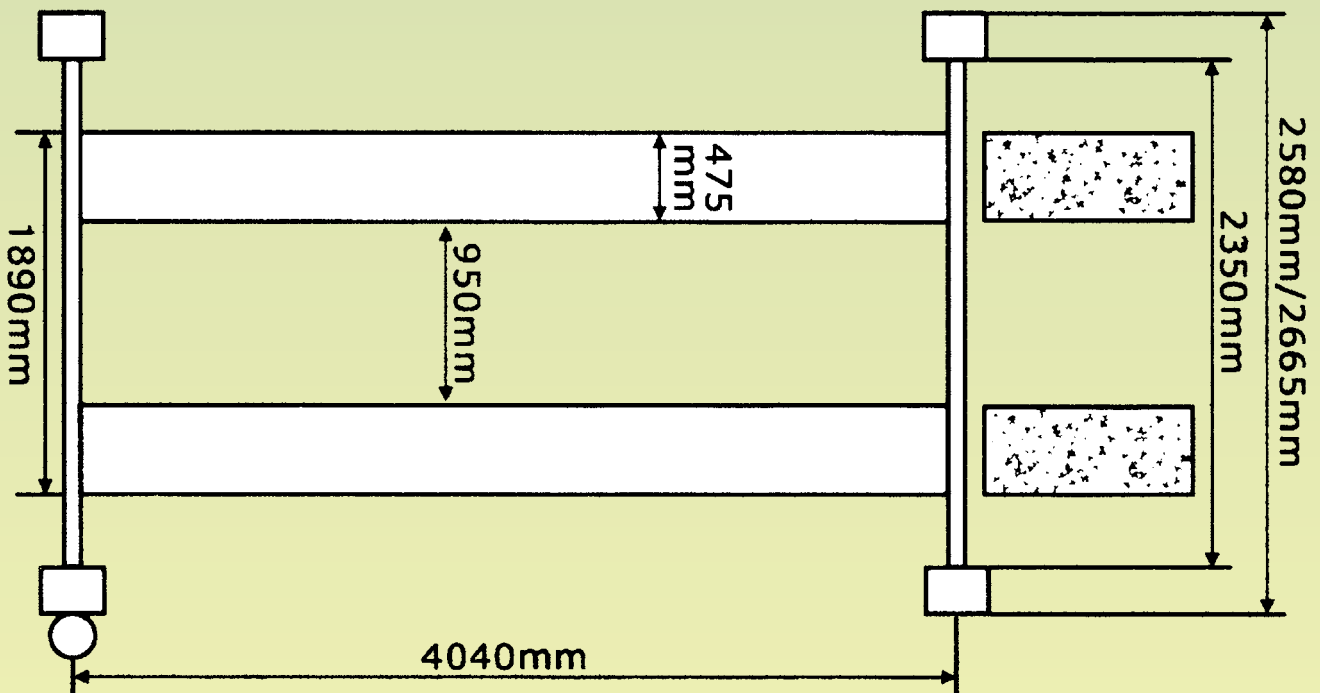

Wilfried Hoffmeyer

**Handel mit
Veteranenfahrzeugen**

Mobile 3,2 t Hebebühne

Produktbeschreibung

- Kostengünstige Hebebühne
- Auf mitgelieferten Rädern verschiebbar – keine Bodenbefestigung erforderlich
- Ideal als Arbeitsbühne oder zur Verdopplung Ihres Stellplatzes
- Öltropfwannen als Schutz für unter der Bühne parkende Fahrzeuge
- 3,2t maximale Hubkraft
- 1,9m Hebehöhe
- Sichere Rundumverriegelung
- Anschluss über normalen 230V Stromanschluss (1 PS Leistung), wahlweise 380V möglich
- Wagenheberquertraverse für achsweisen Hub von Fahrzeugen
- Fahrbahnlänge 4080mm, Breite 2060mm, Hubhöhe 1900mm

e 3,2 t Hebebühne

- Die Hebebühne kann leicht selbst aufgebaut werden.
- Die Lieferung erfolgt in einem grossen Paket von 750kg Gesamtgewicht.

Wir importieren diese praktische Hebebühne.

Abmessungen

Kontakt