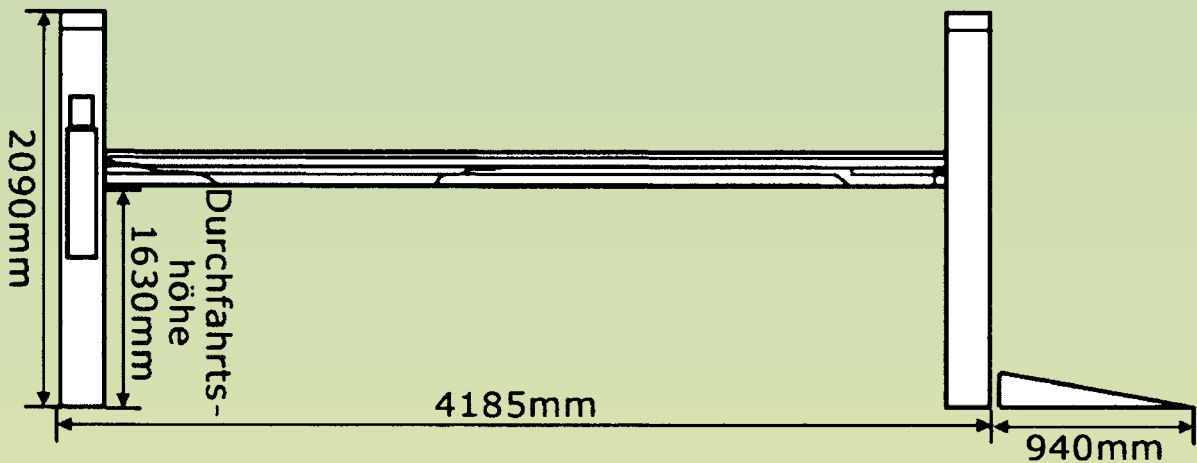

e 3,2 t Hebebühne

- Die Hebebühne kann leicht selbst aufgebaut werden.
- Die Lieferung erfolgt in einem grossen Paket von 750kg Gesamtgewicht.

Wir importieren diese praktische Hebebühne.

Abmessungen

Kontakt